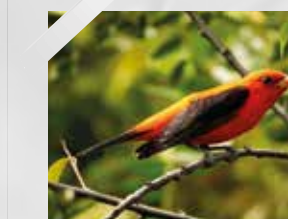

Tángara rojinegra
(Scarlet tanager)
(*Piranga olivacea*)

Fotografía: Jerson Cárdenas
MB Macho R
Dosel, estrato medio