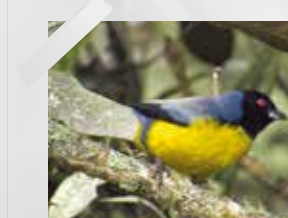

Tangara de montaña
(Hooded-mountain tanager)
(*Buthraupis montana*)

Fotografía: Edward Martin
R N/A PC
Estrato medio