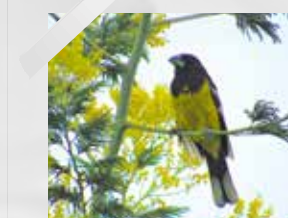

Fotografía: Jerson Cárdenas
 R N/A C
 Dosel, estrato medio

Reinita cariblanca
(Golden-fronted Redstart)
(*Myioborus ornatus*)

Fotografía: Edward Martin
 CE N/A C
 Dosel, estrato medio

Tángara rojinegra
(Scarlet tanager)
(*Piranga olivacea*)

Fotografía: Jerson Cárdenas
 MB Macho R
 Dosel, estrato medio

Bababuy o pico grueso dorsinegro
(Black-backed Grosbeak)
(*Pheucticus aureoventris*)

Fotografía: Edward Martin
 R E Macho PC
 Estrato medio

Hemispingo cejudo
(Superciliaried Hemispingus)
(*Thlypopsis superciliaris*)