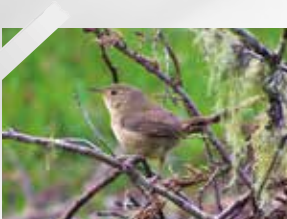

Cucarachero común
(House Wren)
(*Troglodytes aedon*)

Fotografía: Edward Martin
R N/A C
Sotobosque