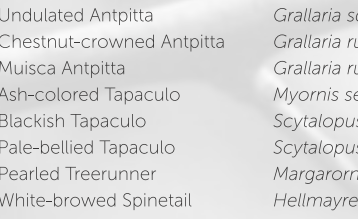

Listado de aves Camino Guadalupe Aguanoso:

Nombre en inglés:	Nombre científico:	Observación:
Tawny-breasted Tinamou	<i>Nothocercus julius</i>	☐
Andean Duck	<i>Oxyura ferruginea</i>	☐
Andean Guan	<i>Penelope montagnii</i>	☐
Pied-billed Grebe	<i>Podilymbus podiceps</i>	☐
Rock Pigeon	<i>Columba livia</i>	☐
Band-tailed Pigeon	<i>Patagioenas fasciata</i>	☐
Eared Dove	<i>Zenaidura macroura</i>	☐
Band-winged Nightjar	<i>Systellura longirostris</i>	☐
White-collared Swift	<i>Streptoprocne zonaris</i>	☐
Sparkling Violetear	<i>Colibri coruscans</i>	☐
Lesser Violetear	<i>Colibri cyaneotus</i>	☐
Longuemare's Sunangel	<i>Heliangelus clarisse</i>	☐
Speckled Hummingbird	<i>Adelomyia melanogenys</i>	☐
Black-tailed Trainbearer	<i>Lesbia victoriae</i>	☐
Green-tailed Trainbearer	<i>Lesbia nuna</i>	☐
Purple-backed Thornbill	<i>Ramphomicron microrhynchum</i>	☐
Bronze-tailed Thornbill	<i>Chalcostigma heteropogon</i>	☐
Tyrian Metaltail	<i>Metallura tyrianthina</i>	☐
Glowing Puffleg	<i>Eriocnemis vestita</i>	☐
Coppery-bellied Puffleg	<i>Eriocnemis cupreiventris</i>	☐
Shining Sunbeam	<i>Aglaeactis cupripennis</i>	☐
Golden-bellied Starfrontlet	<i>Coeligena bonapartei</i>	☐
Blue-throated Starfrontlet	<i>Coeligena helianthea</i>	☐
Sword-billed Hummingbird	<i>Ensifera ensifera</i>	☐
Great Sapphirewing	<i>Pterophanes cyanopectus</i>	☐
White-bellied Woodstar	<i>Chaetocercus mulsant</i>	☐
Gorgeted Woodstar	<i>Chaetocercus heliodor</i>	☐
Black Vulture	<i>Coragyps atratus</i>	☐
Turkey Vulture	<i>Cathartes aura</i>	☐
Sharp-shinned Hawk	<i>Accipiter striatus</i>	☐
Broad-winged Hawk	<i>Buteo platypterus</i>	☐
Black-chested Buzzard eagle	<i>Geranoaetus melanoleucus</i>	☐
Crimson-mantled Woodpecker	<i>Colaptes rivolii</i>	☐
Merlin	<i>Falco columbarius</i>	☐
Peregrine Falcon	<i>Falco peregrinus</i>	☐
Undulated Antpitta	<i>Grallaria squamigera</i>	☐
Chestnut-crowned Antpitta	<i>Grallaria ruficapilla</i>	☐
Muisca Antpitta	<i>Grallaria rufula</i>	☐
Ash-colored Tapaculo	<i>Myornis senilis</i>	☐
Blackish Tapaculo	<i>Scytalopus latrans</i>	☐
Pale-bellied Tapaculo	<i>Scytalopus griseicollis</i>	☐
Pearled Treerunner	<i>Margarornis squamiger</i>	☐
White-browed Spinetail	<i>Hellmayrea gularis</i>	☐
White-chinned Thistletail	<i>Asthenes fuliginosa</i>	☐
Silvery-throated Spinetail	<i>Synallaxis subpudica</i>	☐