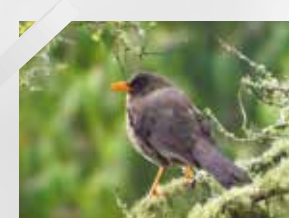

Fotografía: Edward Martin
 R N/A PC
 Dosel

Tiranuelo gorjiblanco
(White-throated Tyrannulet)
(*Mecocerculus leucophrys*)

Fotografía: Jerson Cárdenas
 R N/A C
 Dosel

Sirirí común
(Tropical Kingbird)
(*Tyrannus melancholicus*)

Fotografía: Edward Martin
 CE N/A PC
 Sotobosque

Cucarachero pechigris
(Gray-breasted Wood-wren)
(*Henicorhina leucophrys*)

Fotografía: María Fernanda Barón
 R N/A PC
 Sotobosque

Mirla patinaranja
(Great Trush)
(*Turdus fuscater*)